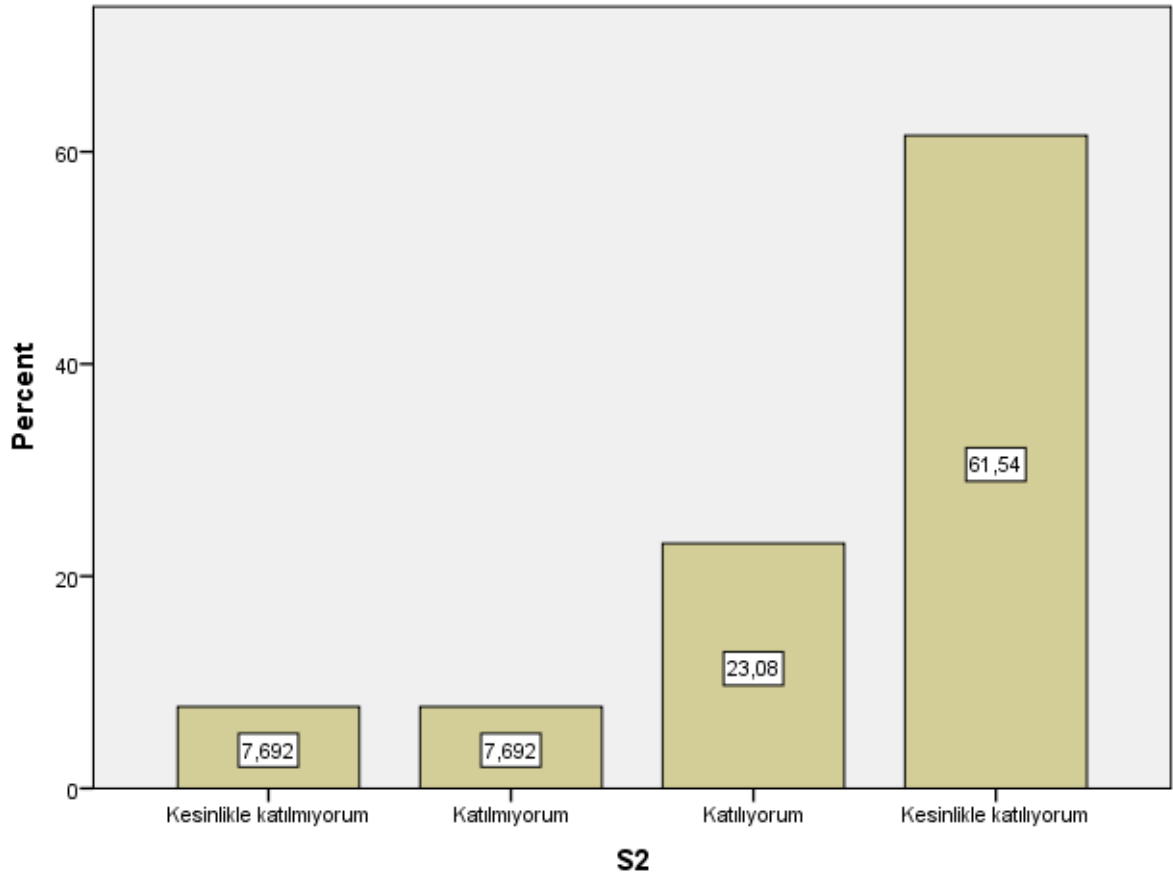

**S34**

	Frequency	Percent	Valid Percent	Cumulative Percent
Kesinlikle katılmıyorum	1	7,7	7,7	7,7
Kararsızım	3	23,1	23,1	30,8
Valid Katılıyorum	2	15,4	15,4	46,2
Kesinlikle katılıyorum	7	53,8	53,8	100,0
Total	13	100,0	100,0	

**Bar Chart**

S1

S1

S2

S3

S4

S5

S6